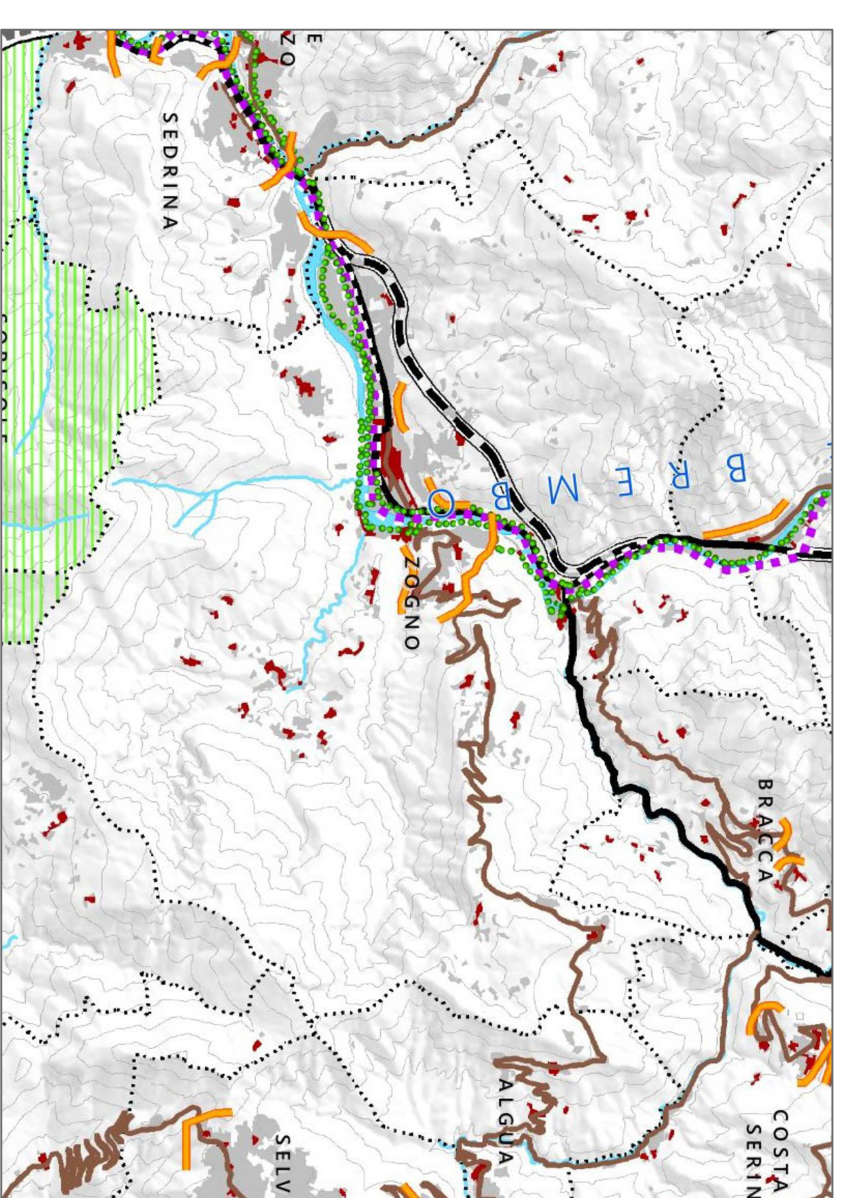

LUOGHI SENSIBILI