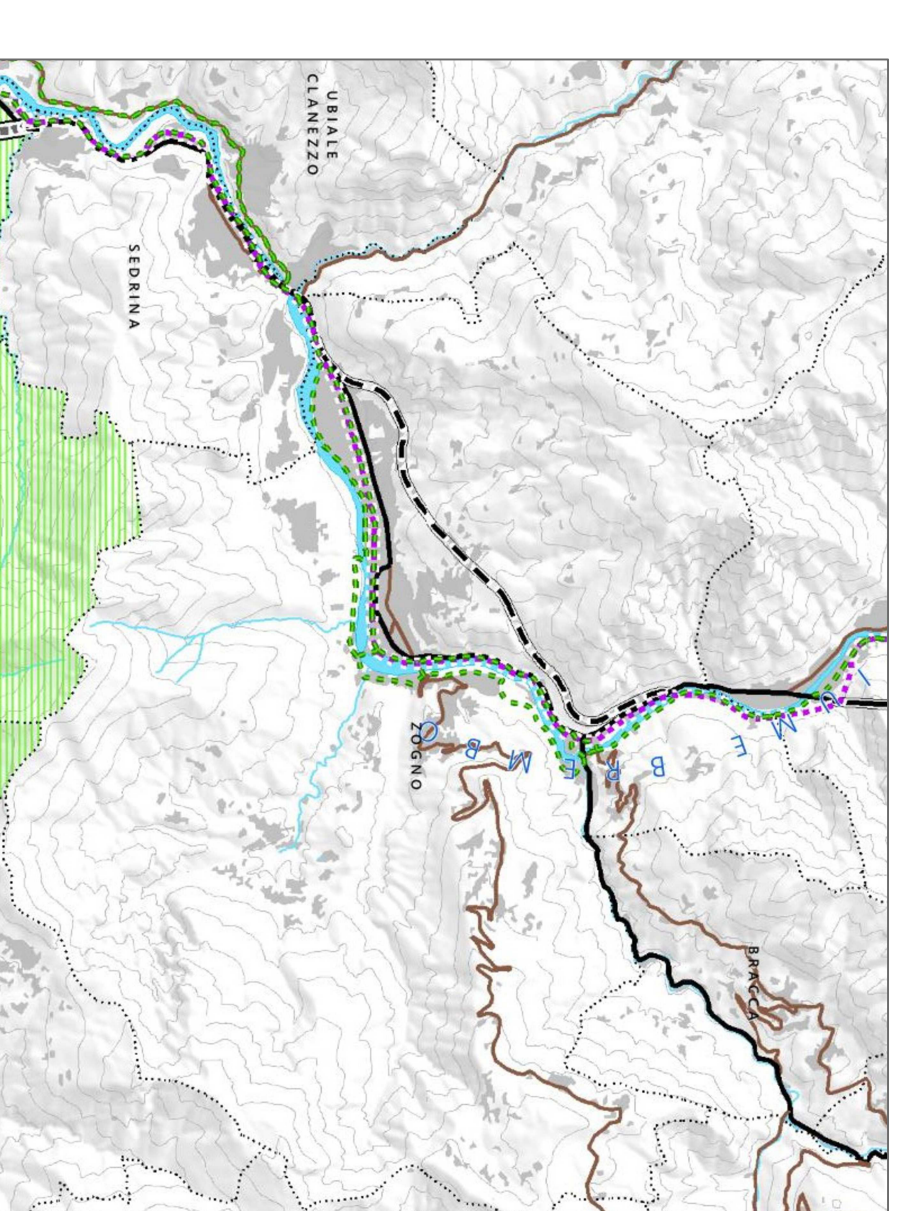

RETE DI MOBILITÀ