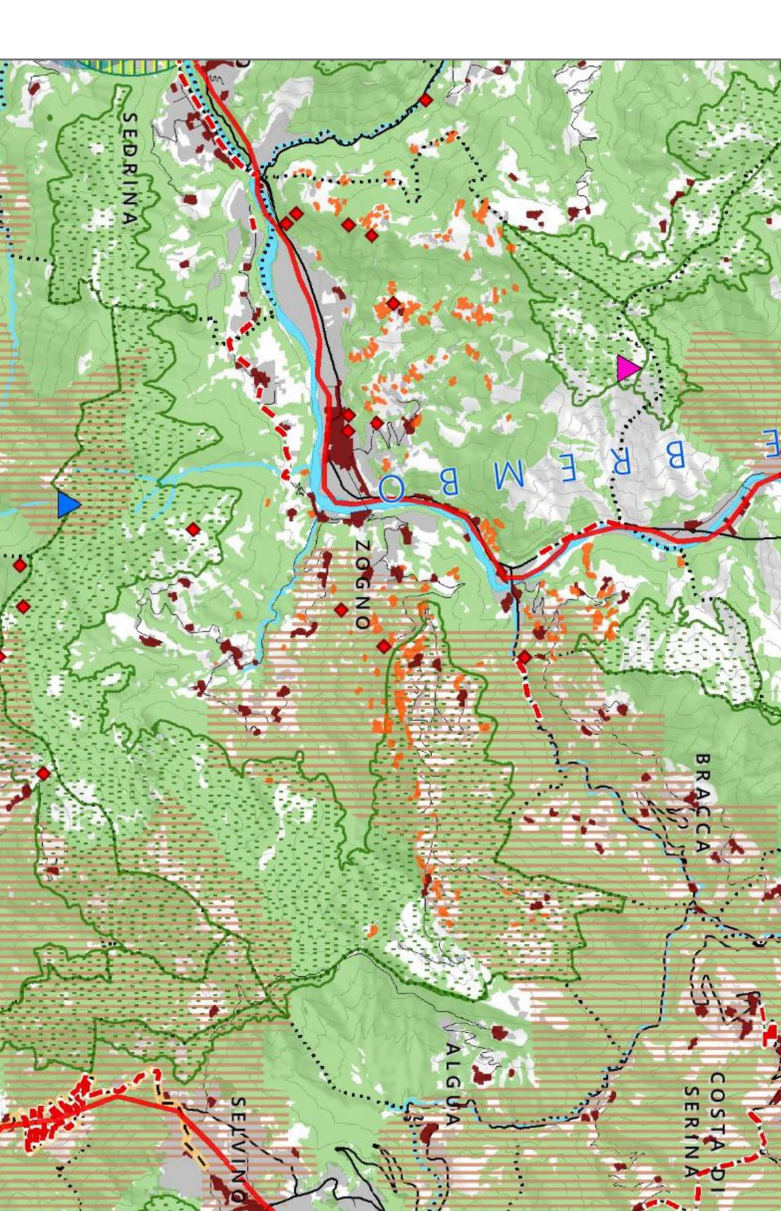

RETE VERDE-AMBITI, SISTEMI ED ELEMENTI DI RILEVANZA PAESISTICA

Documento di Piano
Indagini preliminari

Comune di
Zogno
Provincia di Bergamo