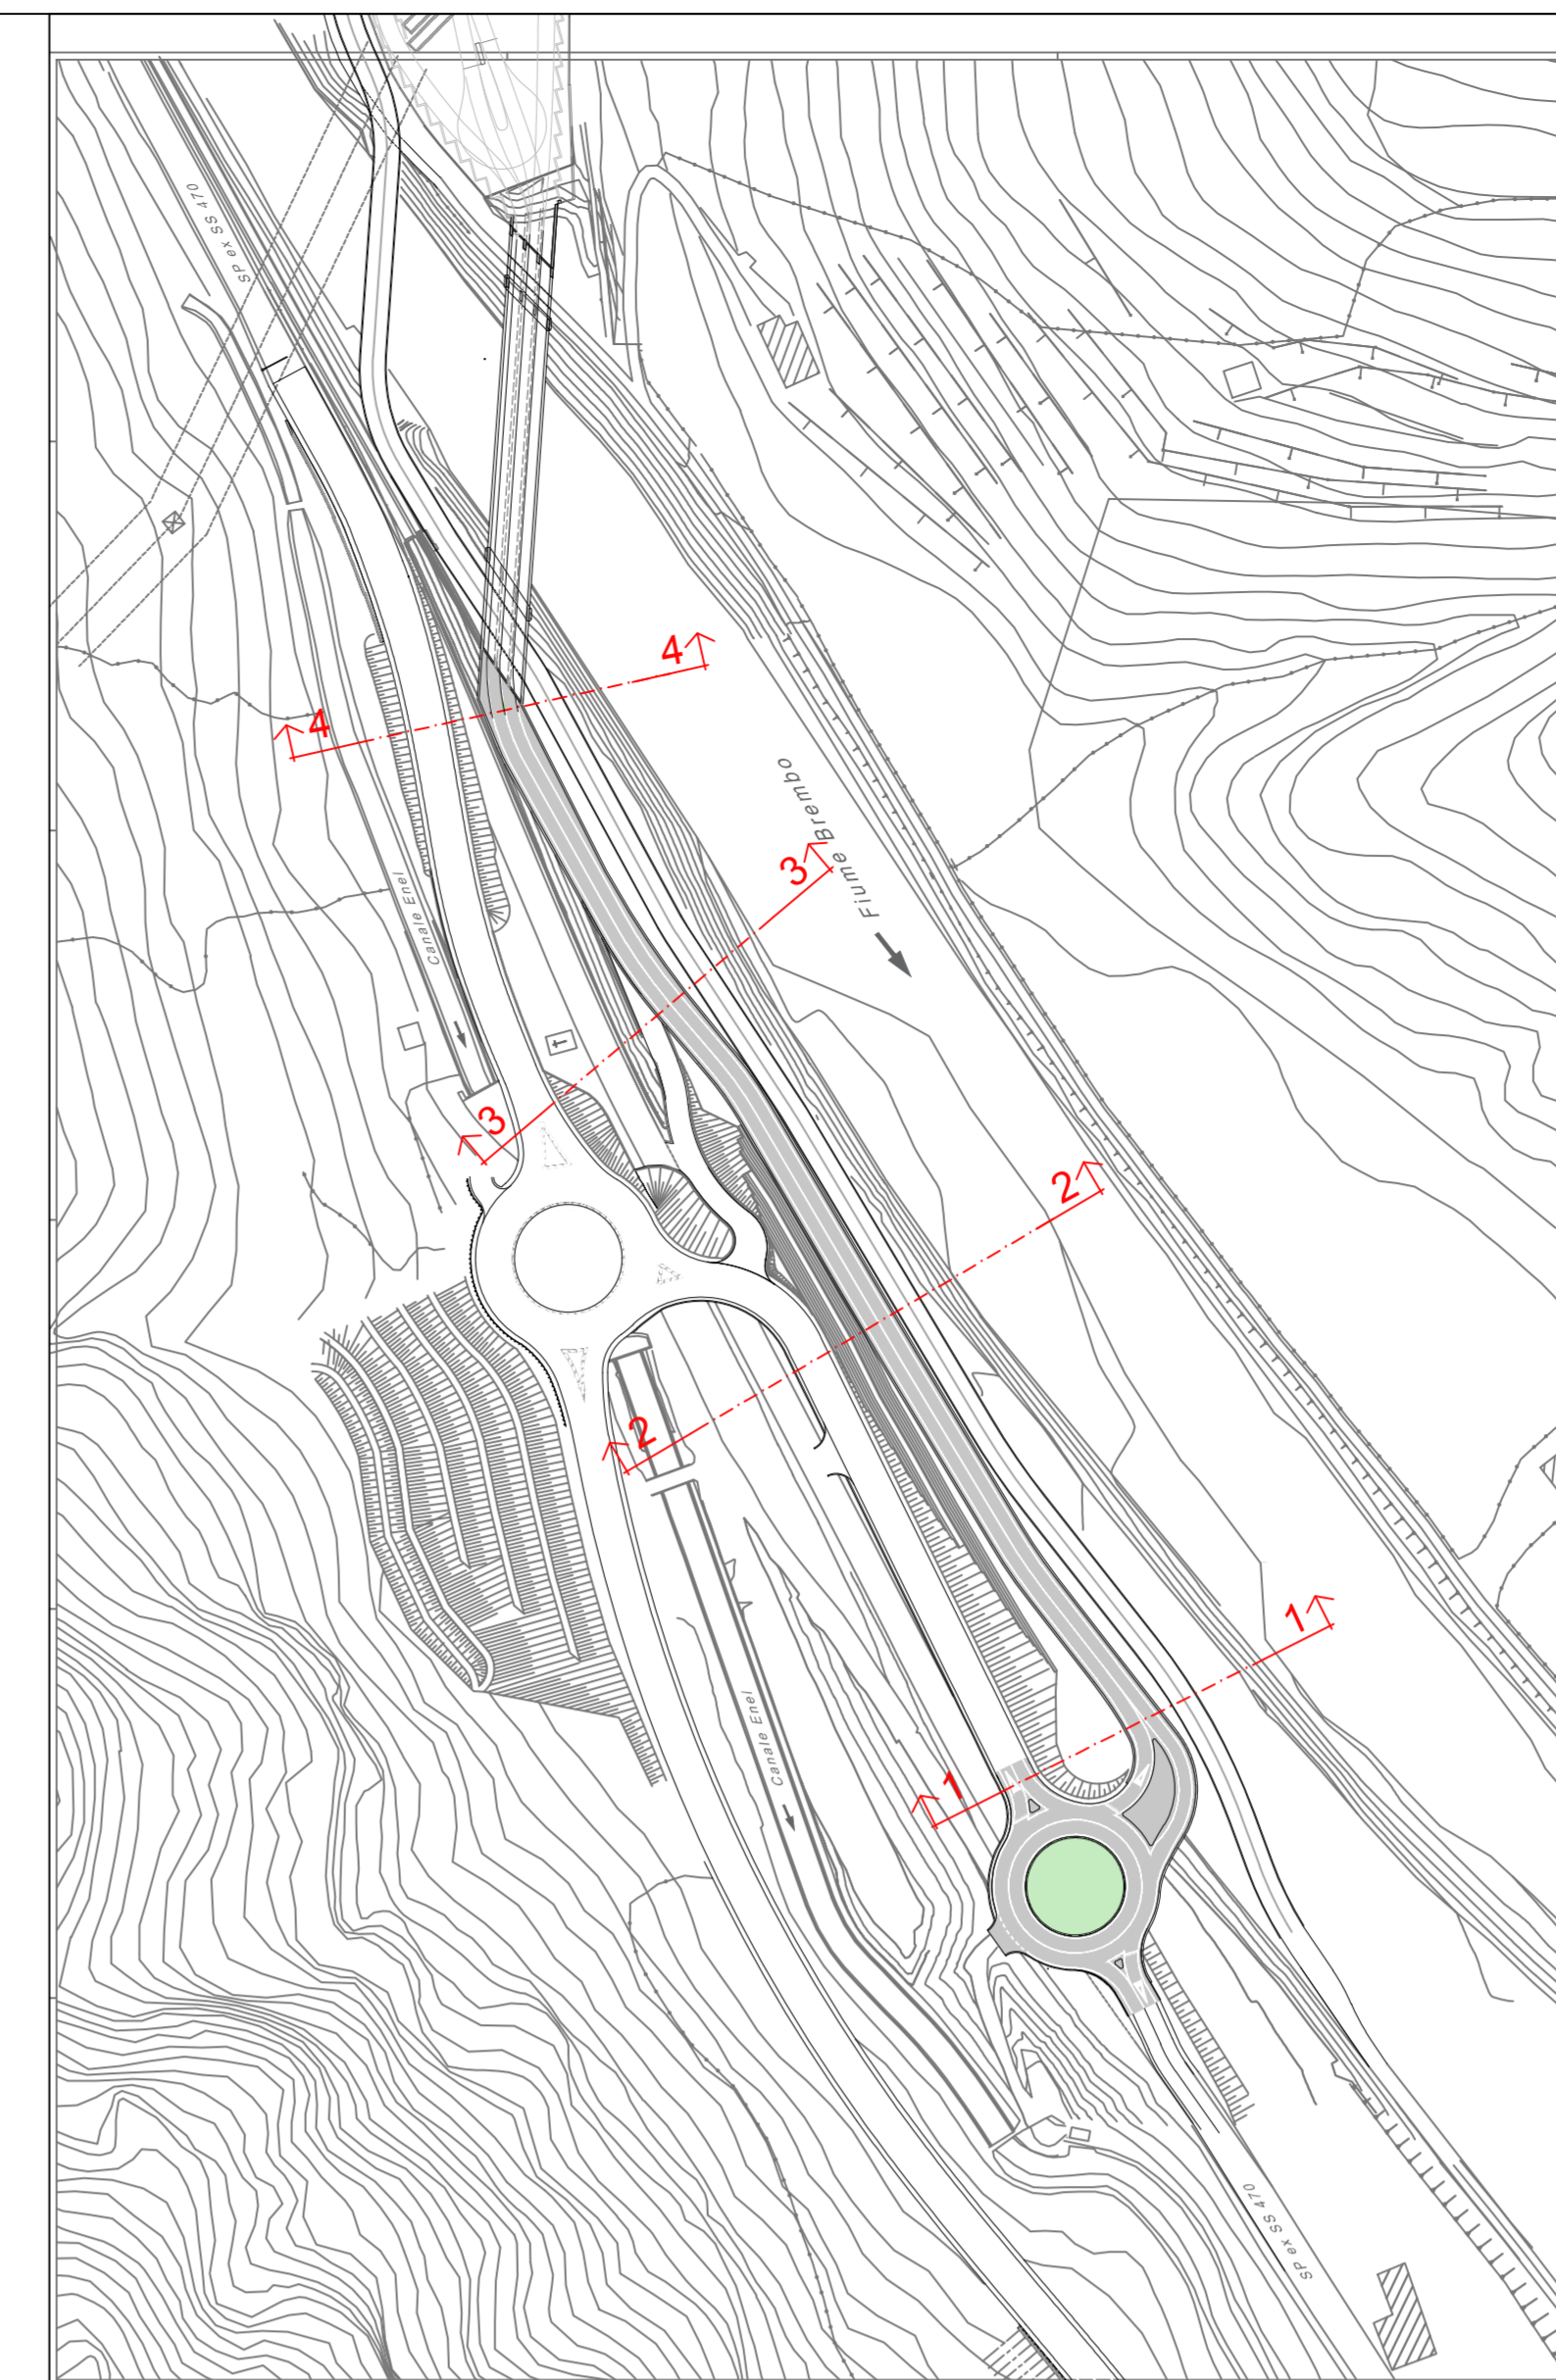

LEGENDA

- T=20 Quota istica profilo di piena tempo di ritorno= 20 anni
- T=200 Quota istica profilo di piena tempo di ritorno= 200 anni
- T=500 Quota istica profilo di piena tempo di ritorno= 500 anni