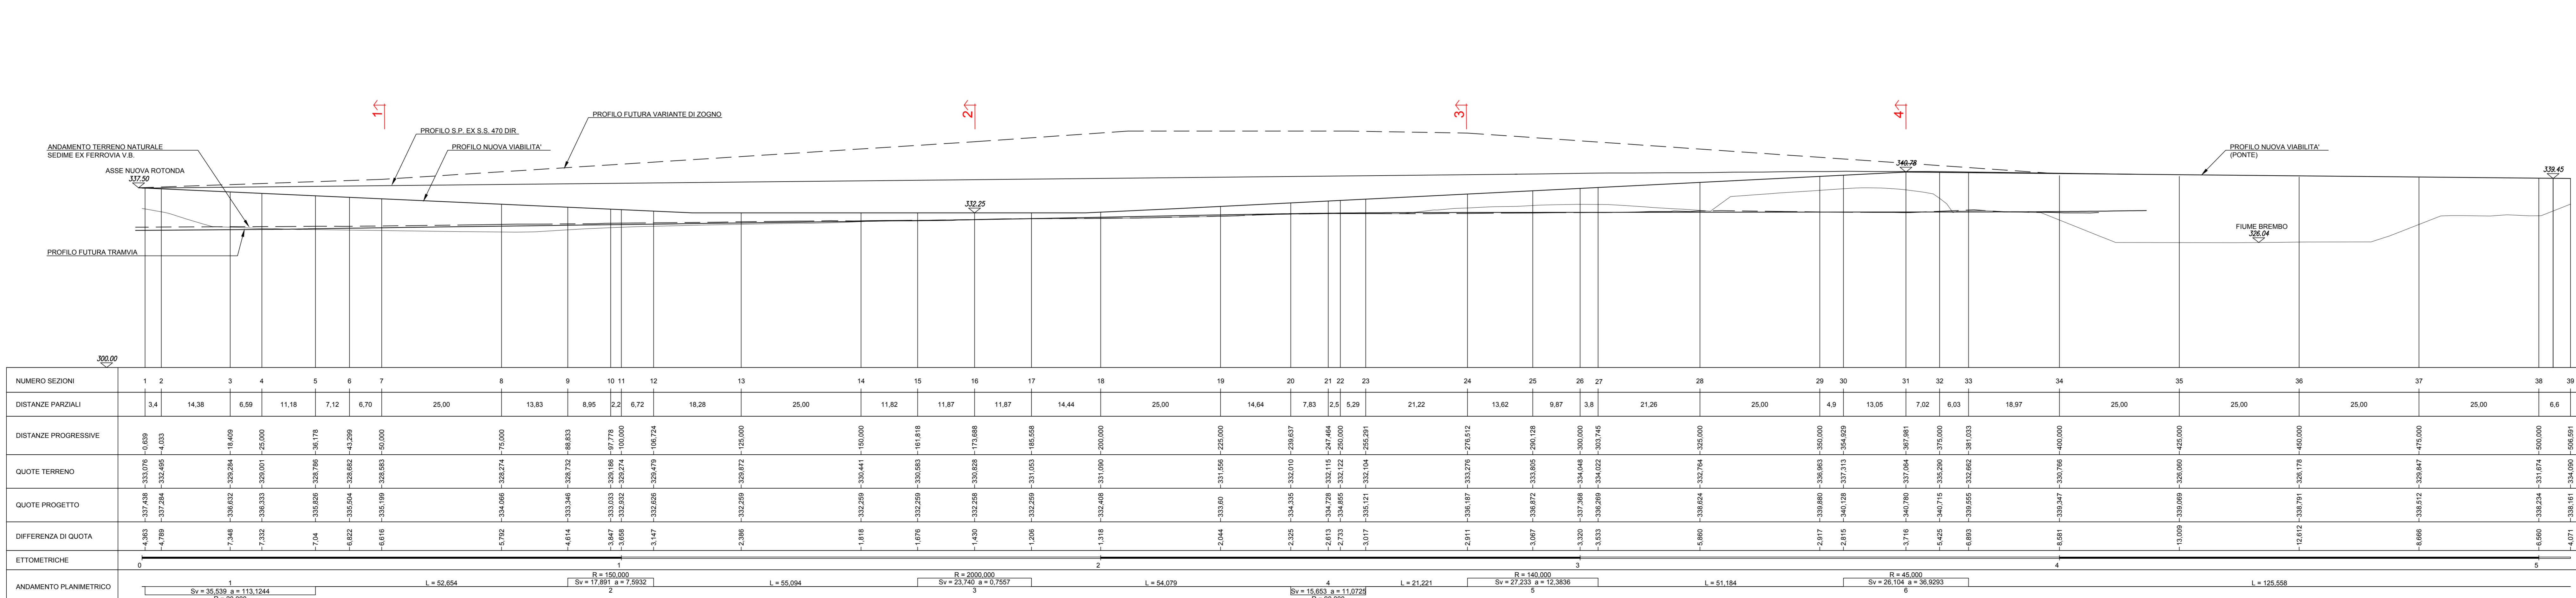

DISTANZA PONDENZA	L = 168,35 I = 0,041	L = 166,43 I = 0,043

PROFILO ASSE STRADA
Scala 1:500